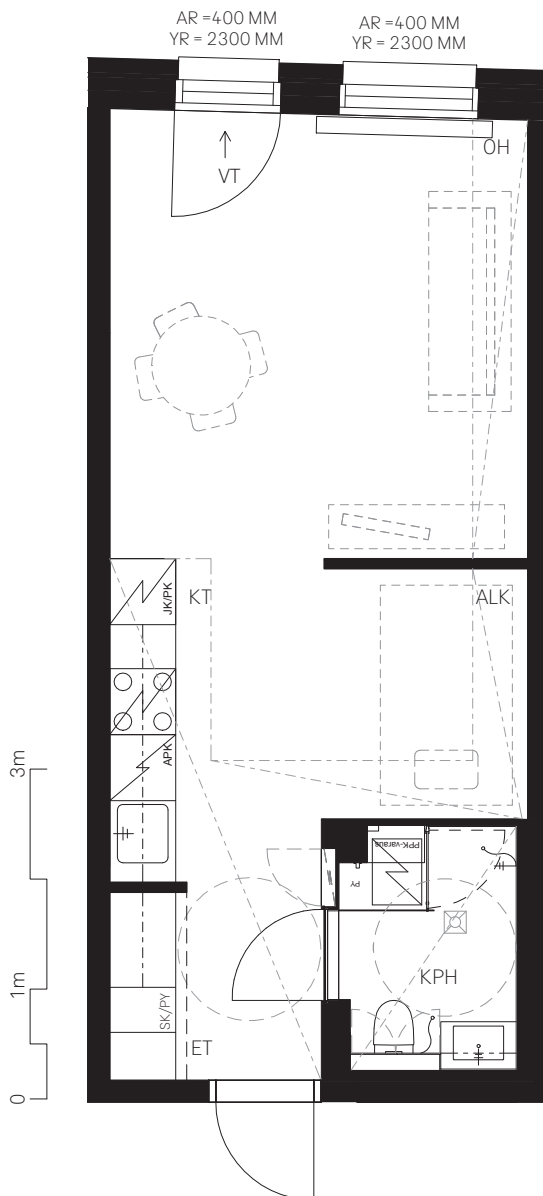

C63 2.KRS

1H + KT 33,0 M²

**Rauhallisessa alakovissa
nukut isossa sängyssä.**