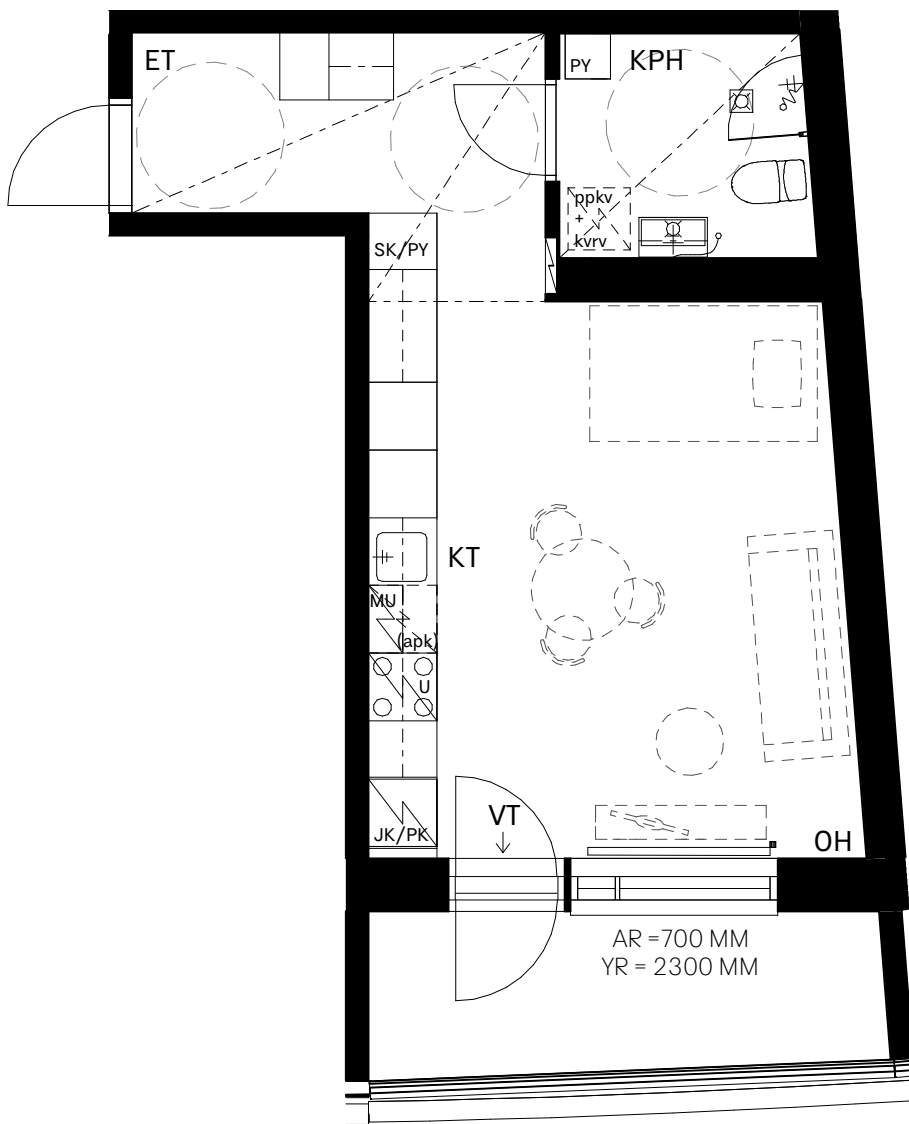

B46 4.KRS

1H + KT  
32,5 M<sup>2</sup>

*Kotikokin unelma - tee ruokaa ja seurustele vieraidesi kanssa*

LASITETTU PARVEKE

0m

5m