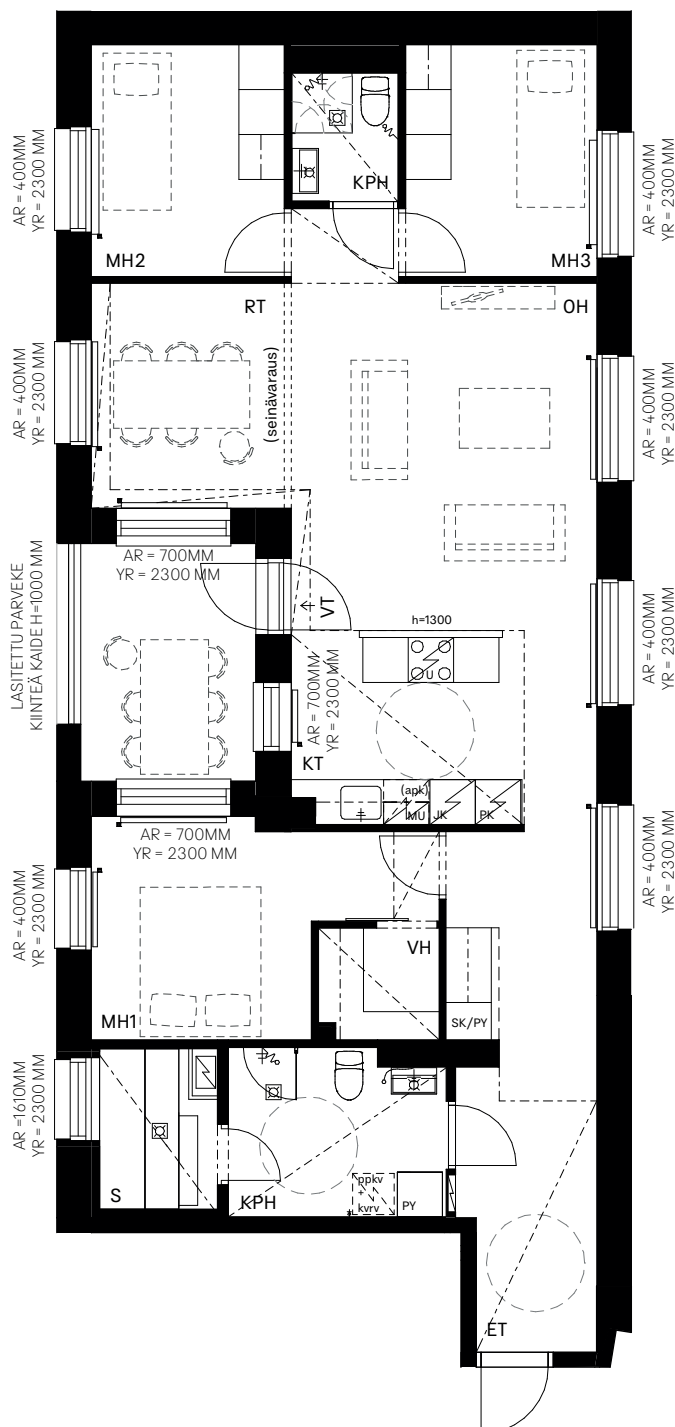

B36 2.KRS

4-5H + KT + S
96,0 M²

VISUALISOINTI S. 42

Upea valoa tulviva asunto talon omissa siivissä. Asut lähes kuin omakotitalossa ilman seinänaapureita.