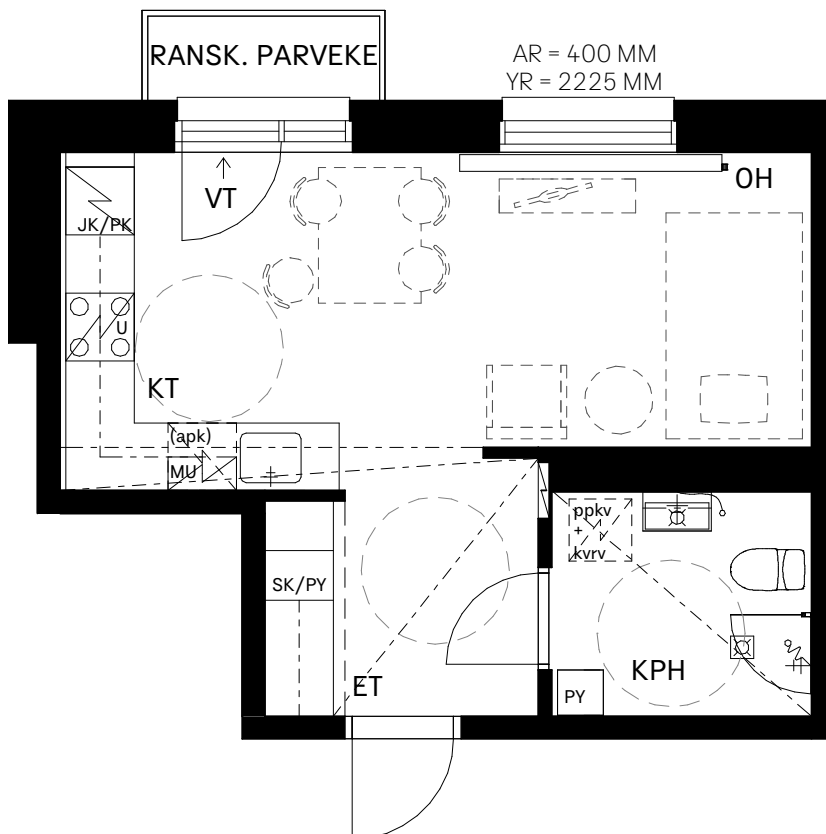

B30 2.KRS
B37 3.KRS

1H + KT
28,5 M²

Tehoyksiö mahtavalla keittiöllä ja ranskalaisella parvekkeella!

0m

5m