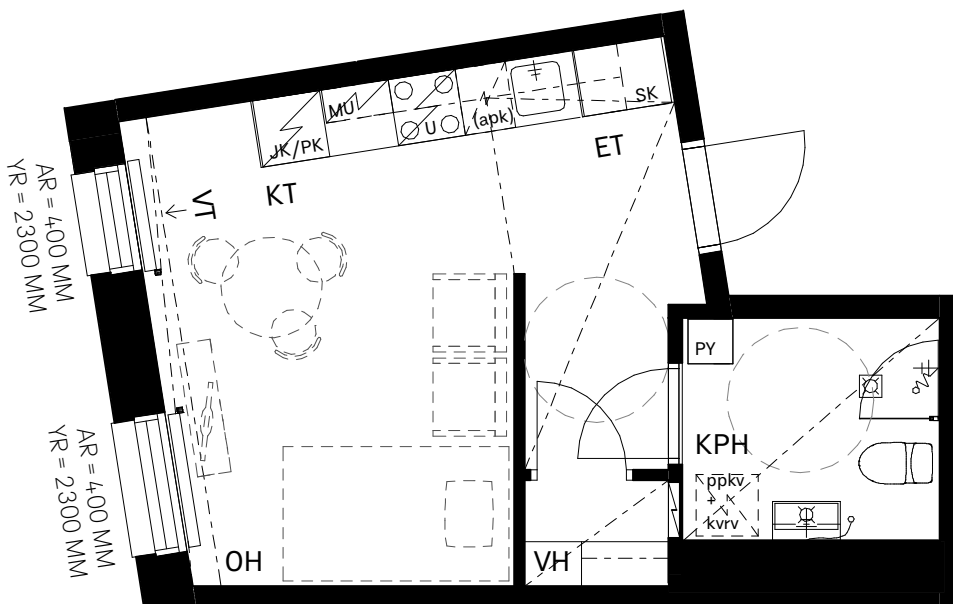

B29 1.KRS**1H + KT**
26,0 M²

Näppärä yksiö, jossa hyvin säilytystilaa vaatehuoneessa.

0m

5m