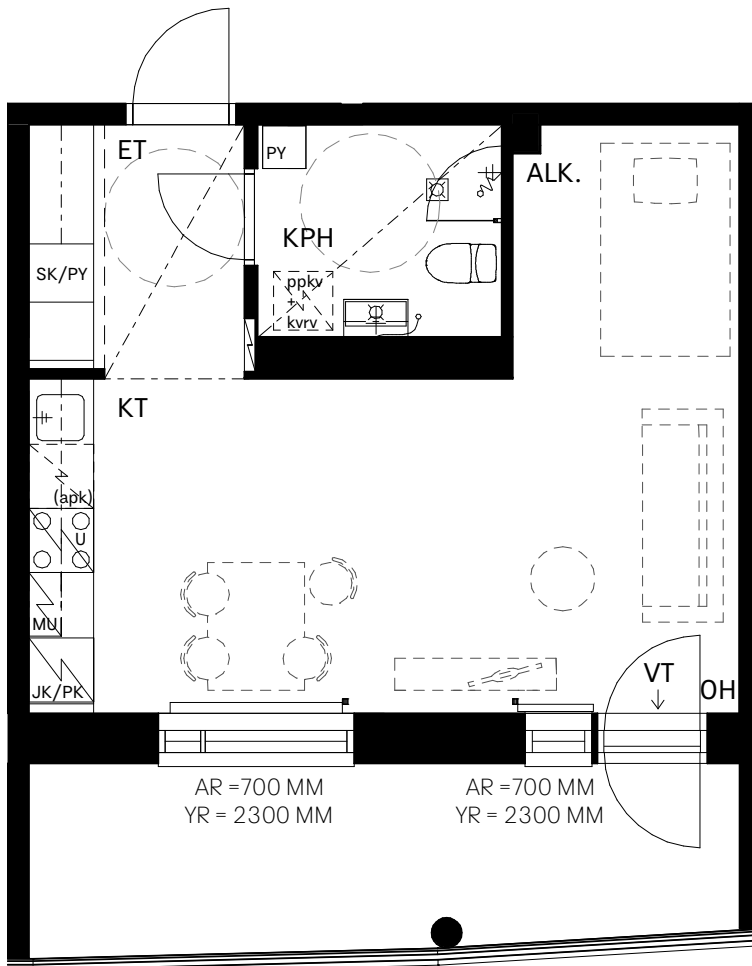

A24 6.KRS

1H + KT
35,5 M²

Mieletön yksiö huikeilla esteettömillä näköaloilla ja parvekkeella etelään.

LASITETTU PARVEKE

0m

5m